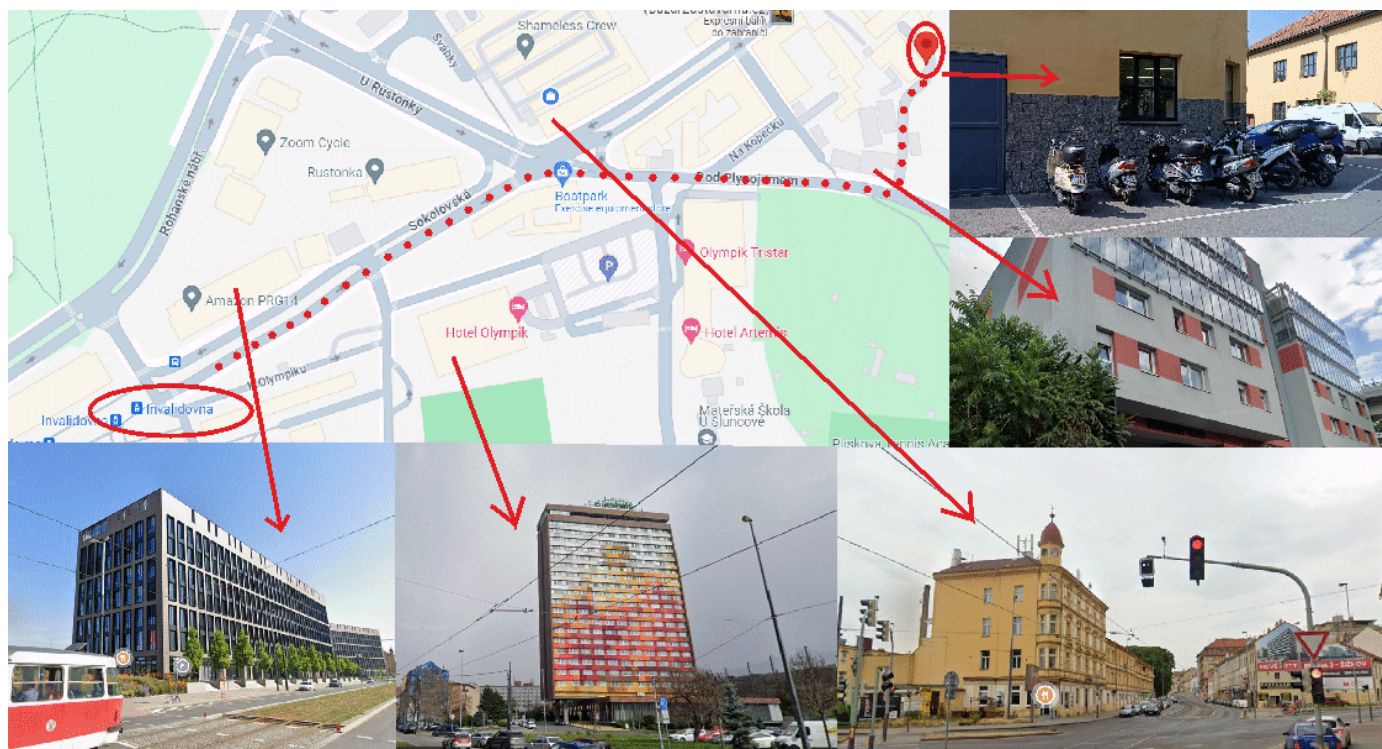

Místo setkání Justscoo.com v Praze

Adresa: Pod Plynojemem 9, 180 00 Praha 8 – Libeň

Otevřeno: Po-Ne: 8:00–21:00 (Návštěva je možná pouze po předchozí domluvě)

Telefon: +420 777 109 048

Whatsapp/Viber/Telegram: +420 777 109 048

Email: info@justscoo.com

GPS: 50.099547465879894, 14.472676493485093

Jak najít naše parkoviště:

Od stanice metra Invalidovna pokračujte ulici Sokolovská směrem k hotelu Olympic, na semaforu zatočte dolprava na ulici Pod Plynojemem. Za 200 metrů přejděte na druhou stranu. Tady hledáte šedo-červený dům.

Pokračujte dovnitř dvorku přes závoru. Tady najdete naše parkoviště se skútry.